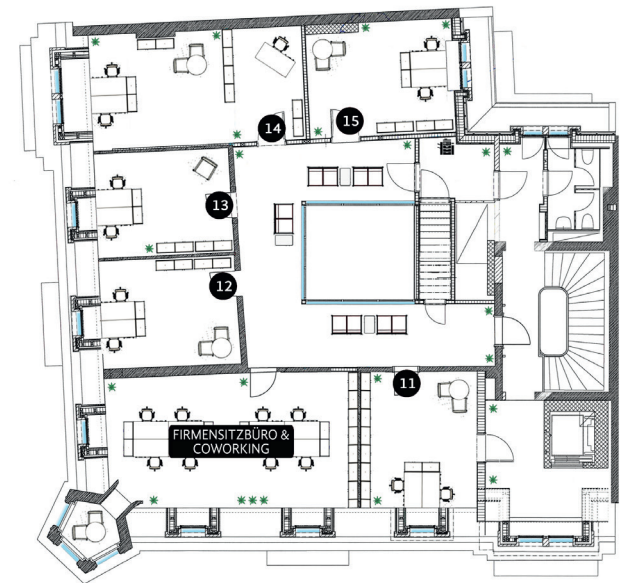

SATELLITE OFFICE

CASUAL LUXURY WORKSPACES

HAUS GRYFFENBERG

BAHNHOFSTR. 10 / BÖRSENSTR. 18
8001 ZÜRICH

3. OG

1. Team Deluxe Suite
2. Team Superior mit Balkon
3. Team Superior Suite oder Single Master Executive Suite
4. Single Superior Suite mit Balkon zur Bahnhoftsstraße

4. OG

6. Team Superior Suite oder Single Master Executive Suite
7. Team Office Deluxe
8. Team Superior Suite oder Single Master Executive Suite
9. Single Deluxe Suite
10. Single Deluxe Suite

5. OG

11. Team Office Deluxe
12. Team Office Deluxe
13. Team Office Deluxe
14. Team Superior Suite oder Single Superior Suite
15. Team Office Deluxe