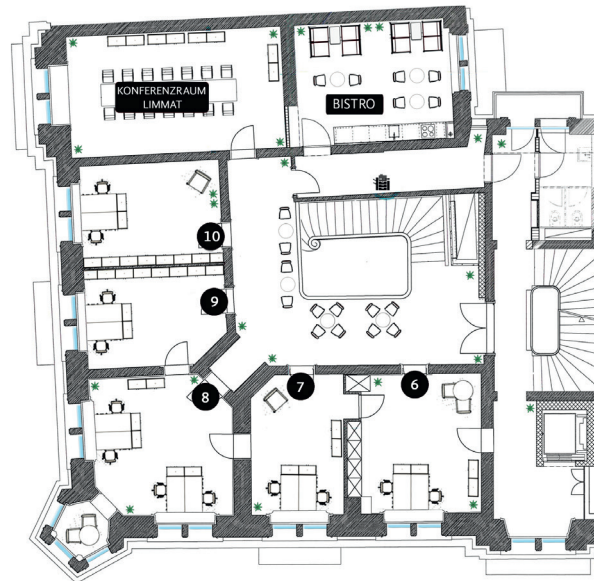

SATELLITE OFFICE

CASUAL LUXURY WORKSPACES

HAUS GRYFFENBERG

BAHNHOFSTR. 10 / BÖRSENSTR. 18
8001 ZÜRICH

3. OG

1. Team Deluxe Suite
2. Team Superior mit Balkon
3. Team Superior Suite oder Single Master Executive Suite
4. Single Superior Suite mit Balkon zur Bahnhoftsstraße

4. OG

6. Team Superior Suite oder Single Master Executive Suite
7. Team Office Deluxe
8. Team Superior Suite oder Single Master Executive Suite
9. Single Deluxe Suite
10. Single Deluxe Suite

5. OG

11. Team Office Deluxe
12. Team Office Deluxe
13. Team Office Deluxe
14. Team Superior Suite oder Single Superior Suite
15. Team Office Deluxe