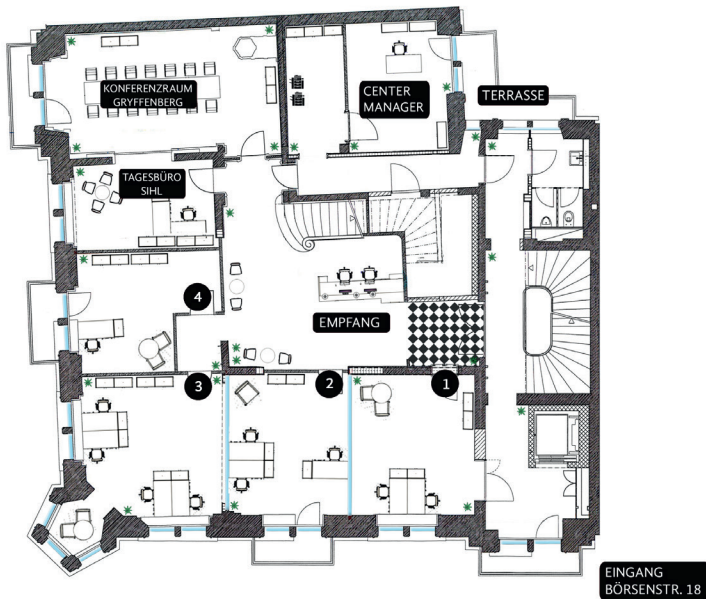

SATELLITE OFFICE

CASUAL LUXURY WORKSPACES

HAUS GRYFFENBERG

BAHNHOFSTR. 10 / BÖRSENSTR. 18
8001 ZÜRICH

3. OG

1. Team Deluxe Suite
2. Team Superior mit Balkon
3. Team Superior Suite oder Single Master Executive Suite
4. Single Superior Suite mit Balkon zur Bahnhoftsstraße

4. OG

6. Team Superior Suite oder Single Master Executive Suite
7. Team Office Deluxe
8. Team Superior Suite oder Single Master Executive Suite
9. Single Deluxe Suite
10. Single Deluxe Suite

5. OG

11. Team Office Deluxe
12. Team Office Deluxe
13. Team Office Deluxe
14. Team Superior Suite oder Single Superior Suite
15. Team Office Deluxe